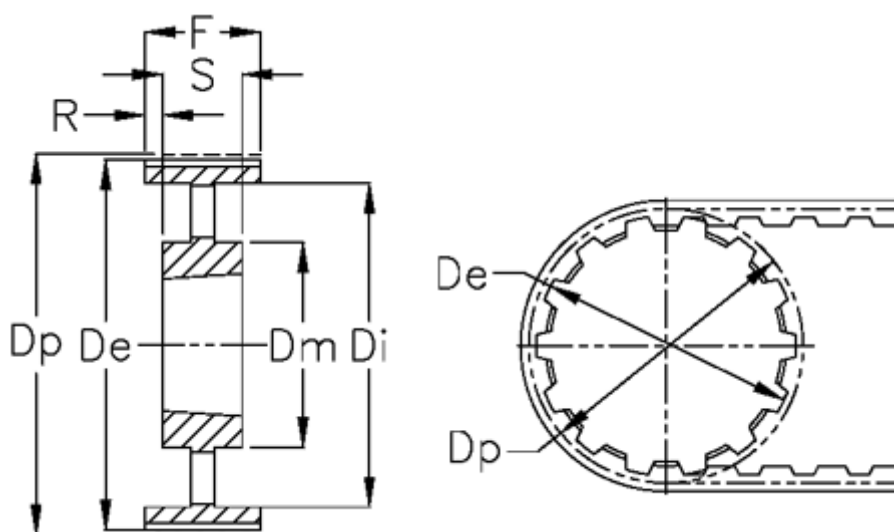

Varenummer: 604133192170
Beskrivelse: Tandremskive for taperbøsning
HTD 192 14M 170 TL 5050

Mål

Bredde	= 170	r	= 30
De	= 852.82	S	= 127
Di	= 813	Tandantal	= 192
Dm	= 265	Type	= 14M
Dp	= 855.62	Vægt	= 134
F	= 187		
For bøsning	= 5050		
Max boring	= 125		